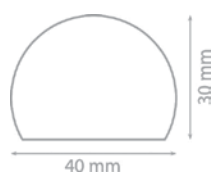

Flächenschutz Type C