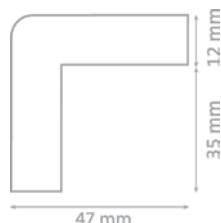

Eckschutz Type H