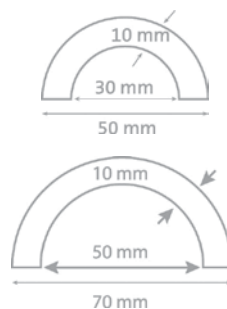

Rohrschutz Type R30 und R50