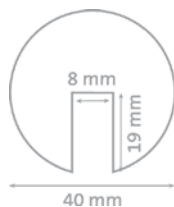

### Kantenschutz Type B

**Schlitzbreite:**  
8 mm - verwendbar  
von 6 - 10 mm