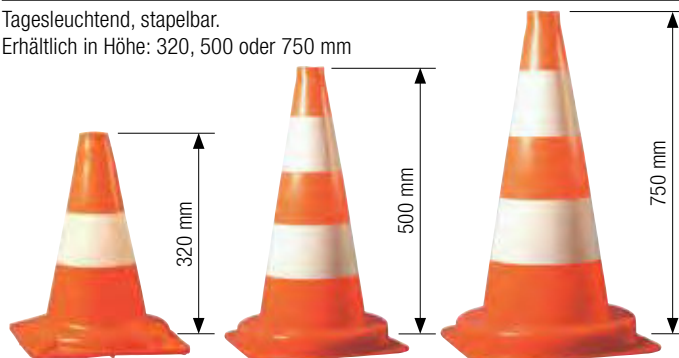

## Leitkegel rot/weiß

Tagesleuchtend, stapelbar. Erhältlich in Höhe: 320, 500 oder 750 mm

<b>Art.Nr.</b>	823138	<b>Höhe</b>	320 mm
<b>Art.Nr.</b>	820548	<b>Höhe</b>	500 mm
<b>Art.Nr.</b>	644524	<b>Höhe</b>	750 mm